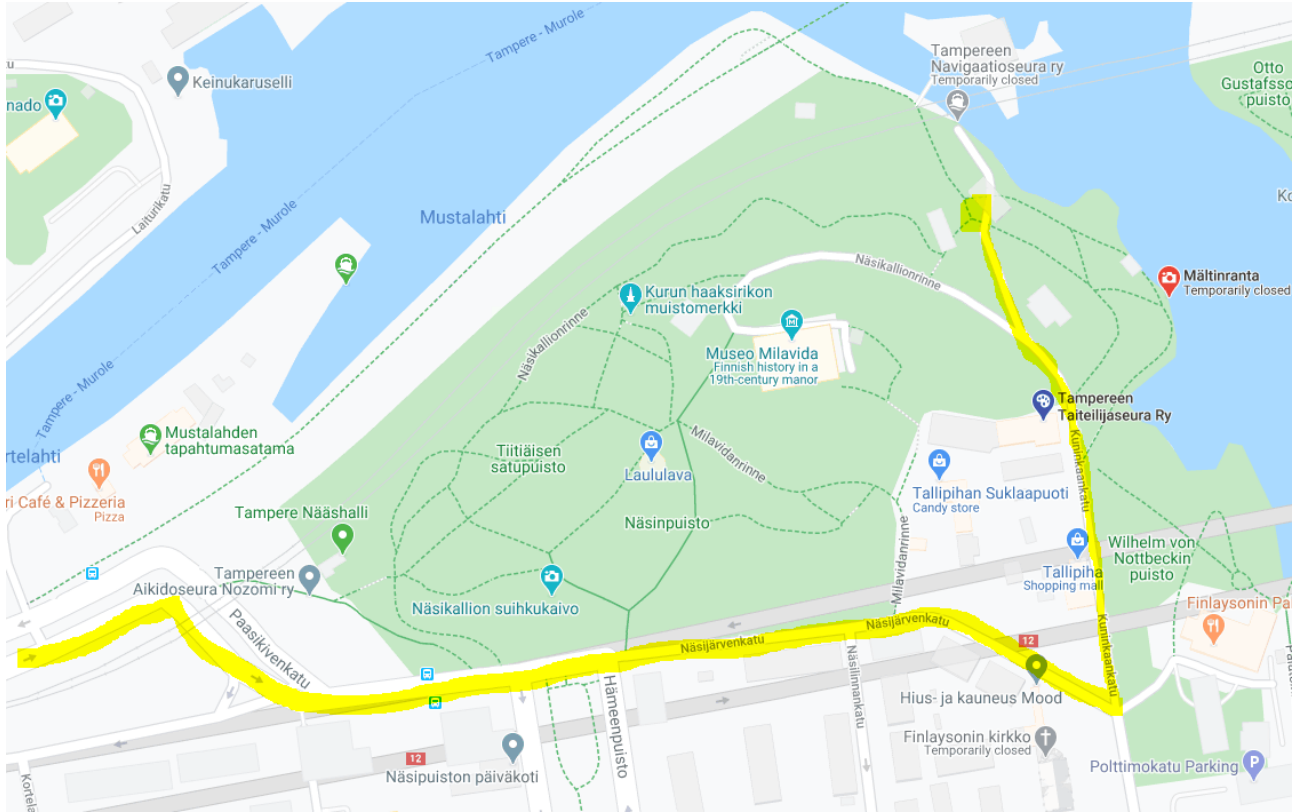

Valtakunnallinen tyttöpainileiri Tampereella

Aika: 28 - 30.8.2020

Paikka: Nääshalli, Tampere

Alustava ohjelma:

Lauantai:

- 10:00-12:00 leirin avaus ja painiharjoitukset Nääshallin painisalissa
- 12:00-13:30 lounas
- 14:30-16:00 painiharjoitukset
- 16:00-17:00 Sauna + uiminen Mäntinranta
- 17:00-18:00 päivällinen
- 18:15-19:00 siirtyminen Kivijärvelle
- 19:00-20:30 vapaa-aikaa
- 20:30-22:00 iltapala
- 22:00 hiljaisuus